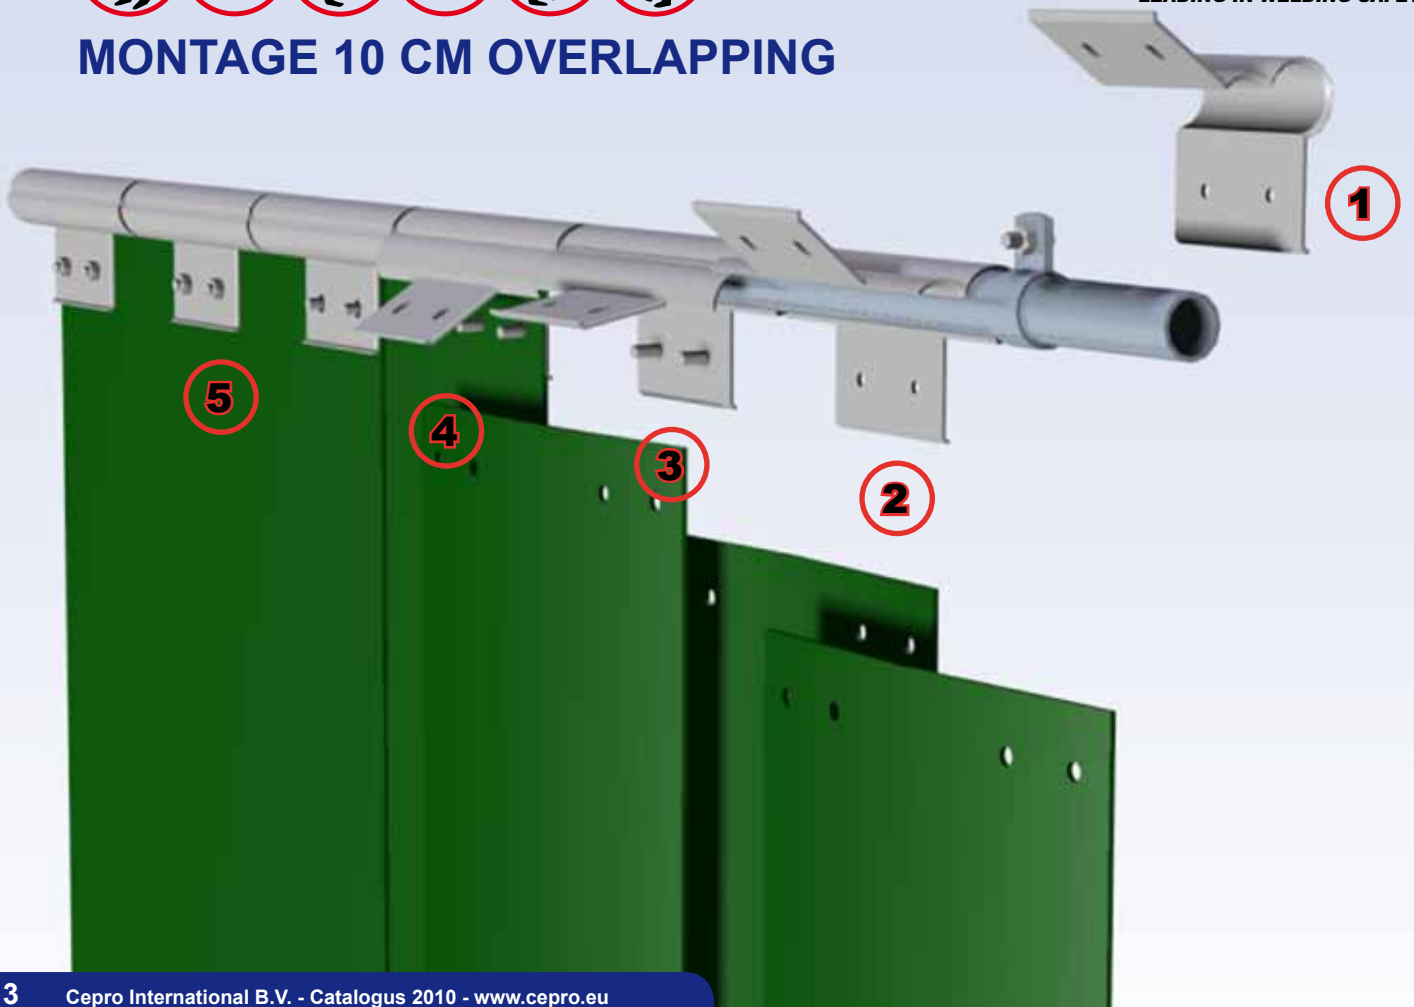

MONTAGE 10 CM OVERLAPPING

STAPPENPLAN MONTAGE LAMELLEN

1. 1 Open de clip op de daarvoor bestemde vouwlijn.
2. 2 Duw de geopende clip over de buis heen.
3. 3 Daarna de meegeleverde bouten door de beide ronde gaten in de clip heen duwen.
4. 4 De lamellen kunnen nu overlappend over de bouten geschoven worden. De lamellen beurtelings met de holle in de bolle zijde monteren. Voor overlapping van 10 cm beide voorgestane gaten gebruiken, bij een overlapping van 5 cm alleen het buitenste gat gebruiken.
5. 5 Daarna de clips sluiten en de moeren op de bouten bevestigen en stevig aandraaien.
6. 6 Bij een overlapping van 5 cm kunt u nu de opvulstukjes in de overgebleven ruimte tussen de clips schuiven.

Calculatieschema voor lamelafschermingen met een overlapping van 100 mm (66%)

Breedte afscherming (mm)	900	1100	1300	1500	1700	1900	2100	2300	2500	2700	2900	3100	3300	3500	3700	3900	4100	4300	4500	4700	4900	5100	5300	5500	5700	5900	6100	6300	6500
Aantal lamellen	4	5	6	7	8	9	10	11	12	13	14	15	16	17	18	19	20	21	22	23	24	25	26	27	28	29	30	31	32
Aantal standaard clips	3	4	5	6	7	7	8	9	10	11	12	12	13	14	15	16	16	17	18	19	20	20	21	22	23	24	24	25	26
Aantal blok clips	2	2	2	2	2	3	3	3	3	3	3	4	4	4	4	4	5	5	5	5	5	6	6	6	6	6	7	7	7
Aantal opvulstukjes	2	2	2	2	2	4	4	4	4	4	4	6	6	6	6	6	8	8	8	8	8	10	10	10	10	10	12	12	12