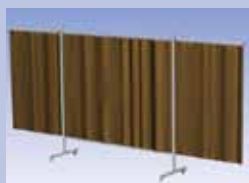

DRIEDELIG SCHERM XL 435 CM BREED

Hoogte 200 cm, breedte middenkader 215 cm, uitgerust met 2 zwenkarmen van elk 110 cm. Verrijdbaar door middel van 4 zwenkwielen, Ø 50 mm, waarvan 2 met rem.