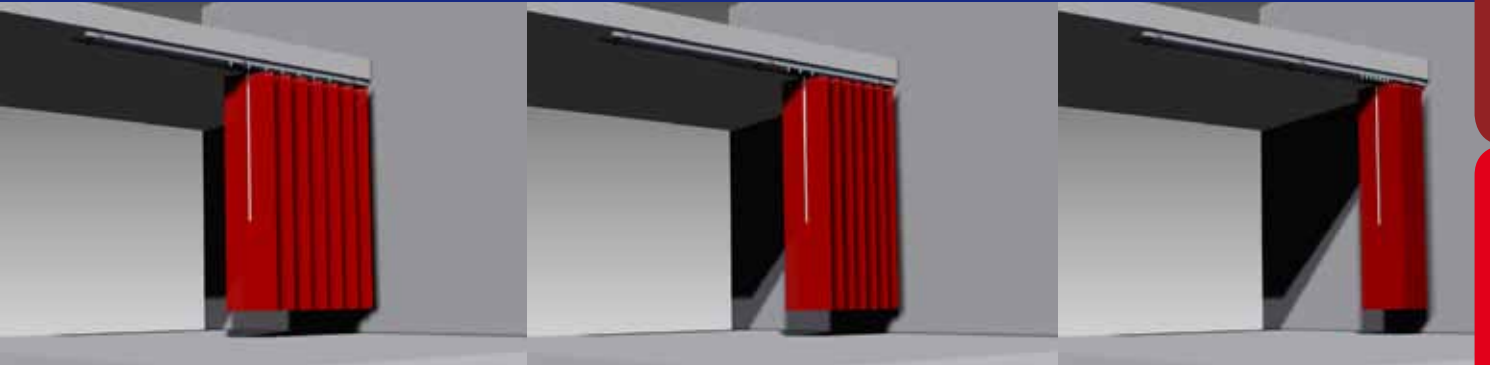

Laslicht

Spatten en vonken

Geluidsoverlast

Constricties

Referenties