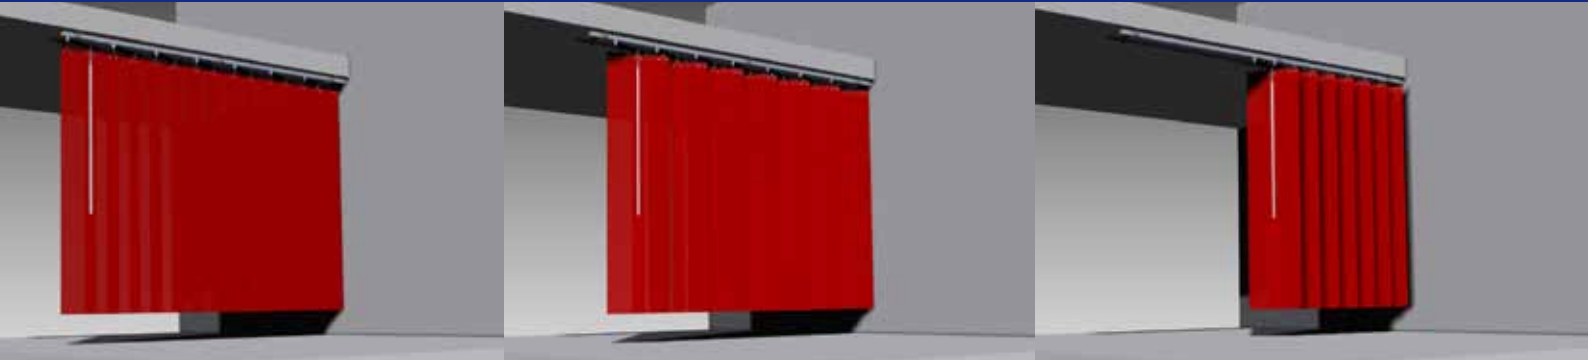

HARMONICASYSTEEM LAMELLEN

15 Cepro International B.V. - Catalogus 2010 - www.cepro.eu

Nieuw in ons programma is het harmonicasysteem voor lamellen. Met dit systeem kunt u een afscherming, die gemonteerd is in de dag, bijna volledig openen. In een standaard systeem met een dubbele rail en 2 lamelsets is namelijk slechts 50% van de opening te gebruiken.

Het hele systeem is eenvoudig te bedienen. Bij een gesloten systeem hangen de lamellen overlappend naast elkaar in de opening. Als men het systeem bediend, dan draaien de lamellen per set van 2 stuks naar een positie van 90°. Gelijktijdig schuift het hele systeem naar de zijkant van de opening. Hier neemt het hele pakket lamellen slechts een minimale ruimte in, hierdoor kan de ontstane opening optimaal benut worden.