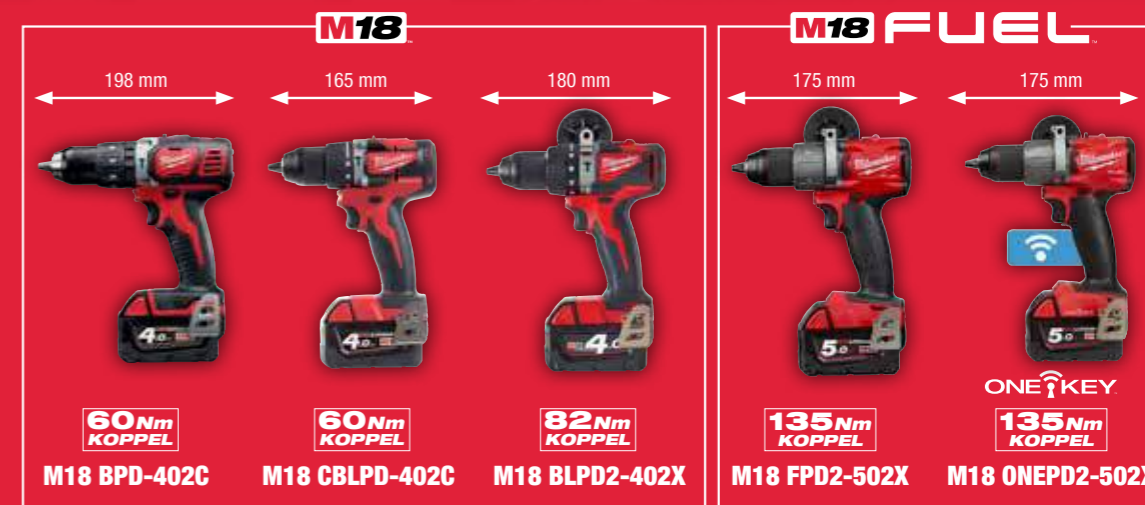

M18 FUEL™ PERFORMANCE DRIVEN REDESIGN.

M18 FUEL™
DRIVEN TO OUTPERFORM.™

HOGER VERMOGEN
EFFICIENCY*
ONDER BELASTING

NIEUW
GEAVANCEERDE*
HEAVY DUTY BOORKOP

NIEUW
EXTREEM*
COMPACT DESIGN

2

REDLINK PLUS™
INTELLIGENTIE

- Individuele celbewaking voor optimaliseren van werkdur en duurzaamheid van zowel machine als accu
- Meest geavanceerde elektronische systeem in snoerloos gereedschap voor het leveren van topprestaties
- Totale systeemcommunicatie met overbelastingsbeveiliging vergroot de levensduur

1

POWERSTATE™
KOOLBORSTELLOZE
MOTOR

- Door Milwaukee® ontworpen en gefabriceerde koolborstelloze motor
- Zorgt voor verhoogde efficiëntie
- Heeft een langere levensduur en levert maximaal vermogen*

3

REDLITHIUM-ION™
ACCU

- Totale systeemcommunicatie met overbelastingsbeveiliging vergroot de levensduur
- Niet vervagende prestaties voor meer werktijd en langere levensduur
- Brandstofmeter geeft de resterende werktijd van de accu aan
- Probleemloze werking bij temperaturen tot -20°C

REDLITHIUM-ION

SCHAF DE JUISTE SNOERLOZE SLAGBOOR- MACHINE AAN

	M18 BPD-402C	M18 CBLPD-402C	M18 BLPD2-402X	M18 FPD2-502X	M18 ONEPD2-502X
Capaciteit accu (Ah)	4.0	4.0	4.0	5.0	5.0
Geschikt voor ONE-KEY™	Nee	Nee	Nee	Nee	Ja
Motortechnologie	koolborstel	koolborstelloos	koolborstelloos	FUEL™	FUEL™
Systeemtechnologie	REDLINK™	REDLINK™	REDLINK™	REDLINK PLUS™	REDLINK PLUS™
Capaciteit boorkop (mm)	13	13	13	13	13
Gewicht incl. accu (kg)	2,1	1,8	2,1	2,2	2,2
Max. boren hout (mm)	38	52	76	89	89
Max boren steen (mm)	16	16	16	16	16
Max. boren metaal (mm)	13	13	13	13	13
Toerental stand 1 (omw/min)	0-450	0-500	0-550	0-550	0-550
Toerental stand 2 (omw/min)	0-1800	0-1800	0-1800	0-2000	0-2000
Geleverd in	Kitbox	Kitbox	HD Box	HD Box	HD Box
ART.#	4933443520	4933464537	4933464560	4933464264	4933464527
Prijs (incl. BTW)	€ 345,94	€ 383,45	€ 506,87	€ 568,58	€ 592,78
Prijs (excl. BTW)	€ 285,90	€ 316,90	€ 418,90	€ 469,90	€ 489,90