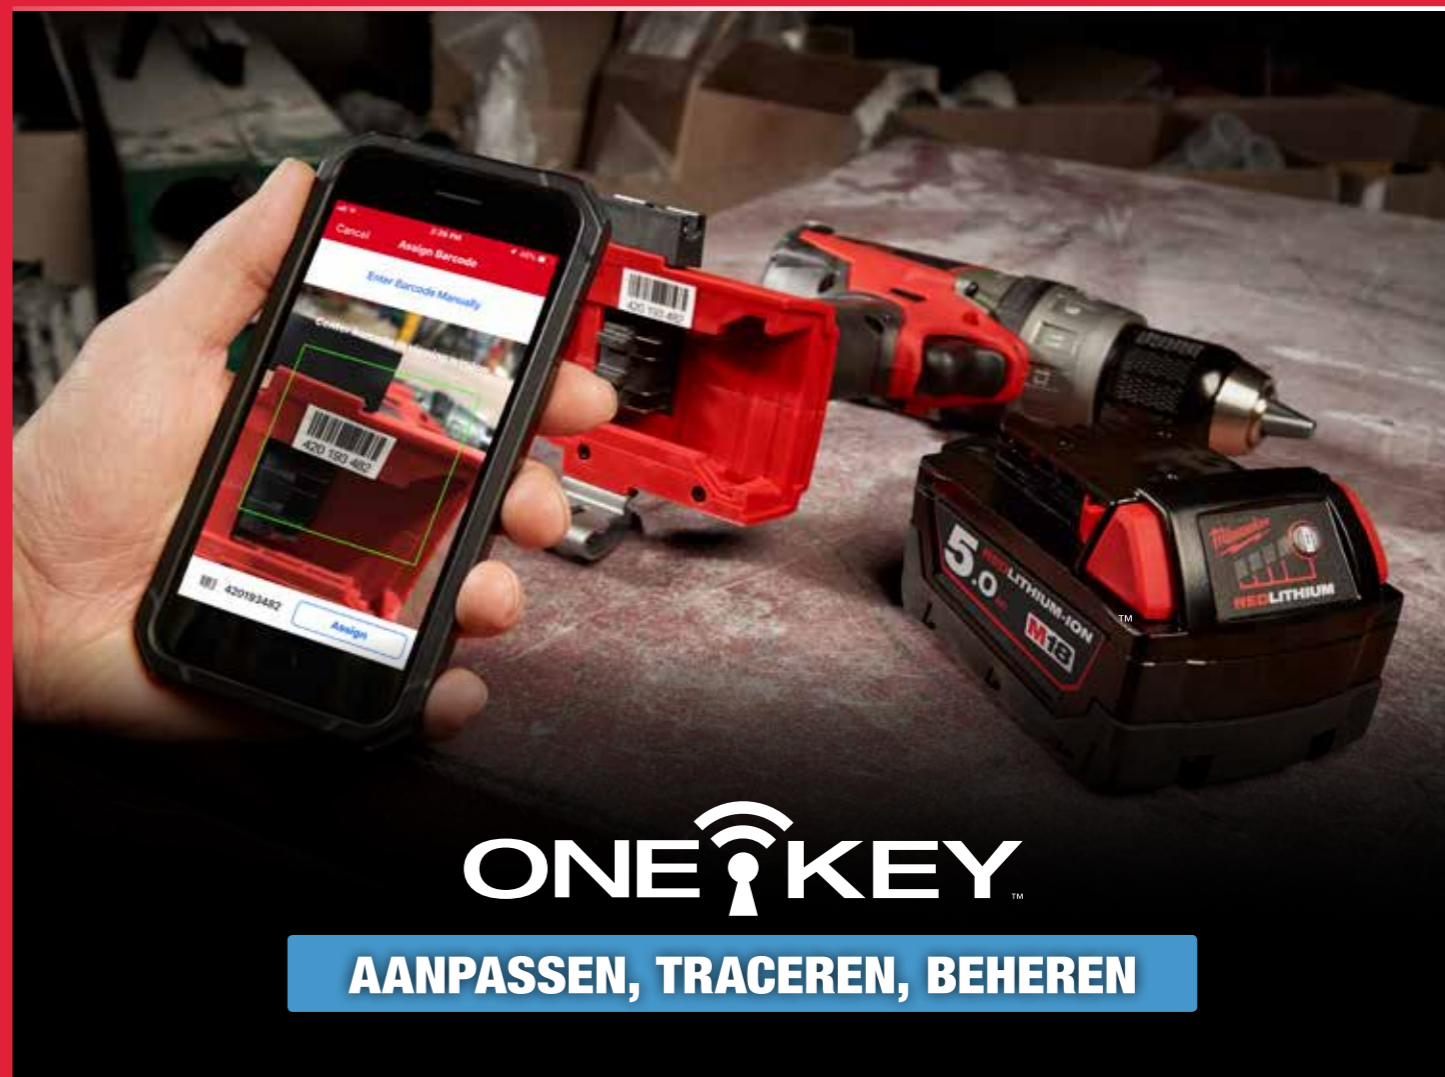

TRACEREN

- Traceer uw ONE-KEY™ tools en TICK™ via het ONE-KEY™ gebruikersnetwerk
- ONE-KEY™ actualiseert de locatie van uw tool of TICK™ elk moment wanneer het binnen 30 m Bluetooth® bereik van ons gebruikersnetwerk komt
- Als uw tool kwijt is of gestolen, kunt u deze op afstand uitschakelen via het ONE-KEY™ gebruikersnetwerk

NIEUW

Met **Geo-Fencing** plaatst u een digitale grens rondom uw werkplaats, magazijn of opslaglocatie voor een betere controle over het verplaatsen van tools en andere apparaten

BEHEREN

- Een tool of item toevoegen aan de ONE-KEY™ inventaris management software geeft elke gebruiker een complete oplossing voor inventarisbeheer
- **Locatie management** geeft gebruikers de mogelijkheid om inventaris aan een specifieke werkplek, thuisbasis of voertuig toe te wijzen
- **Barcode scanning** biedt gebruikers de mogelijkheid om een barcode te koppelen aan een tool of item in hun inventaris
- **Service herinneringen** instellen om gebruikers op de hoogte te stellen wanneer een tool of item service nodig heeft

NIEUW GEO-FENCING

EEN PERFECTE OPLOSSING ALS U UW TOOLS GRAAG BINNEN EEN VAN TEVOREN BEPAALD GEBIED WILT BEHEREN.

Geo-fencing:

- Geeft u of uw bedrijf meer controle over de beveiliging van uw tools
- Hiermee kunt u geografische grenzen rondom uw huis, werklocatie of opslag bepalen