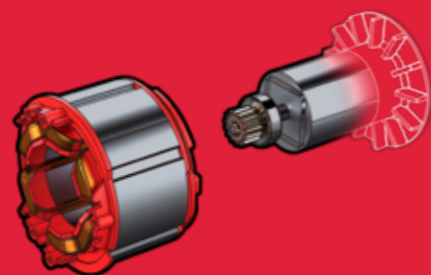

HOGERE PRODUCTIVITEIT VOOR ALLE TOEPASSINGEN BREED ASSORTIMENT

1 POWERSTATE™ KOOLBORSTELLOZE MOTOR

- Innovatieve door MILWAUKEE® ontworpen en gefabriceerde koolborstelloze motor
- Zorgt voor verhoogde efficiëntie
- Gaat langer mee en levert maximale Kracht*