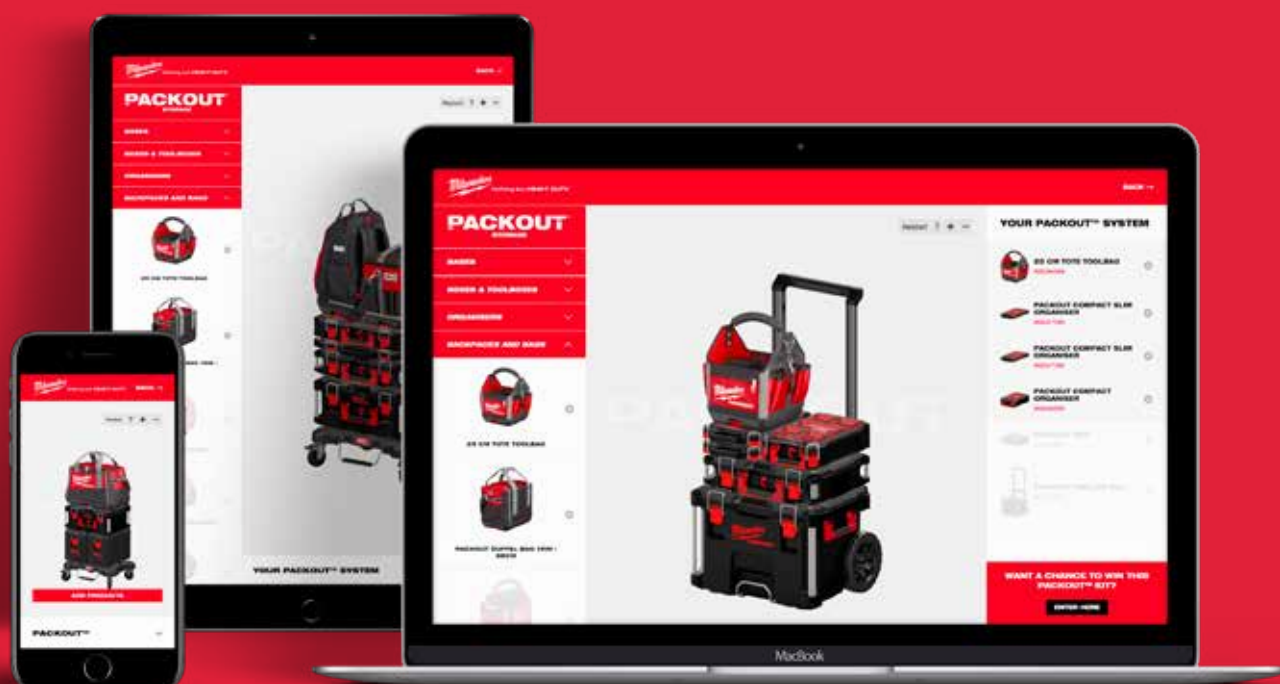

PROBEER ONZE NIEUWE **PACKOUT™ BUILDER** OM UW IDEALE PACKOUT TE CREËREN EN KANS TE MAKEN OM DEZE TE WINNEN!

packout.milwaukeetool.eu

Bouw een PACKOUT™ kit met een basis, boxen, organisers en gereedschapstassen en dien deze in voor onze maandelijkse prijstrekking om kans te maken op prijzen. Elke maand kiezen we een gelukkige winnaar die hun volledige PACKOUT™ creatie ontvangt.

ZORG ERVOOR DAT U UW PACKOUT™ KIT DEELT MET GEBRUIK VAN #PERFECTPACKOUT #MILWAUKEETOOLBENELUX

Algemene voorwaarden zijn van toepassing, zie website voor details.

MILWAUKEE BENELUX

Nederland: Telefoon (078) 6524 150, Fax (078) 6105 081
België: Telefoon 0032 (0)2 5033010, Fax 0032 (0)2 5033020

www.milwaukeetool.nl
www.milwaukeetool.be

Uw MILWAUKEE® dealer: